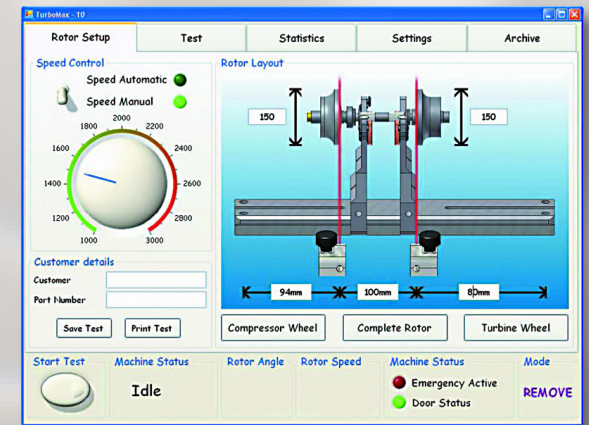

La linea di iniettori e pompe di iniezione, revisionate e nuove, per auto, veicoli commerciali leggeri e industriali, include: Pompe, tradizionali e elettroniche, iniettori meccanici e iniettori common rail, con una vasta copertura dei veicoli in commercio di tutte le marche.

# Turbo compressori

La linea turbine revisionate e nuove, prevede una copertura pressoché totale delle applicazioni presenti sul mercato.

Ogni turbina viene revisionata con ricambi originali e testate ad altissima pressione con velocità prossime a 170.000 giri al minuto, affidando la revisione ai maggiori professionisti del settore.